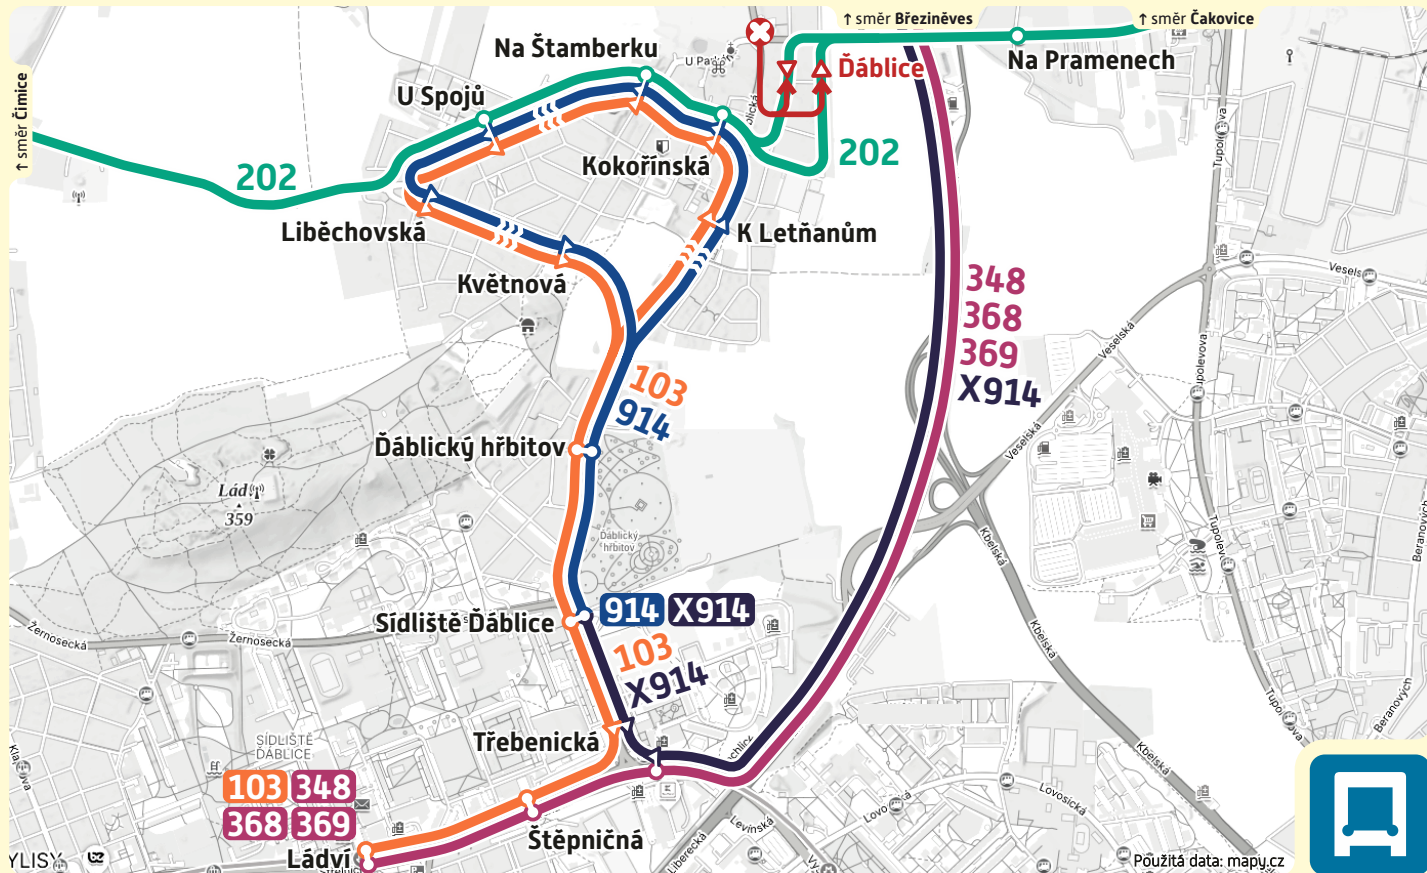

pid

dočasná změna

od 22. července 2024 (pondělí)
do odvolání (cca 4 týdny)

Uzavírka v ul. Ďáblická – rekonstrukce komunikace

Zakresleny pouze vybrané linky.

Sledujte, prosím, výlukové jízdní řády.

234 704 560